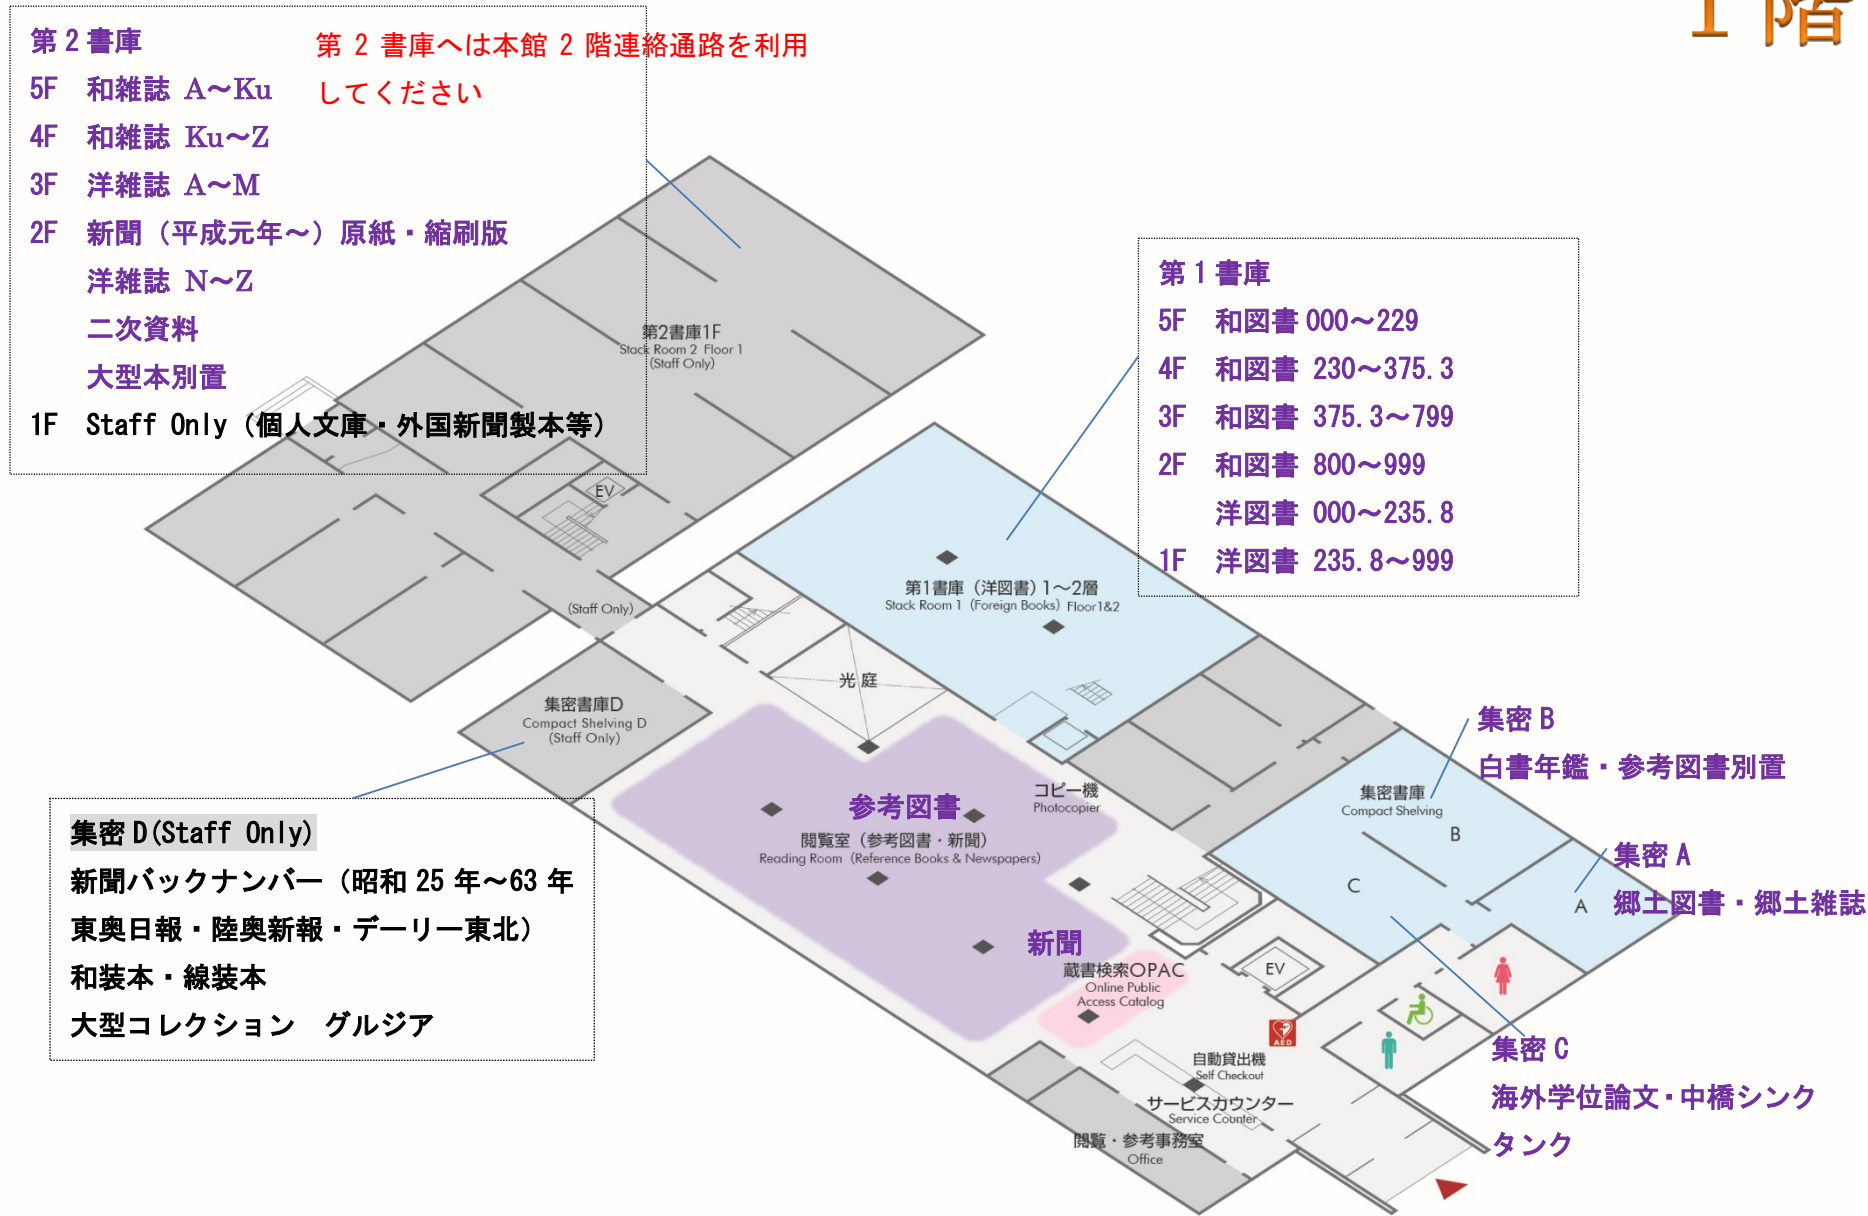

# 1階

# 2階

- 第2書庫**  
5F 和雑誌 A~Ku  
4F 和雑誌 Ku~Z  
3F 洋雑誌 A~M  
2F 新聞（平成元年～）原紙・縮刷版  
洋雑誌 N~Z  
二次資料  
大型本別置  
1F Staff Only（個人文庫・外国新聞製本等）

- 第1書庫**  
5F 和図書 000~229  
4F 和図書 230~375.3  
3F 和図書 375.3~799  
2F 和図書 800~999  
洋図書 000~235.8  
1F 洋図書 235.8~999

# 3階