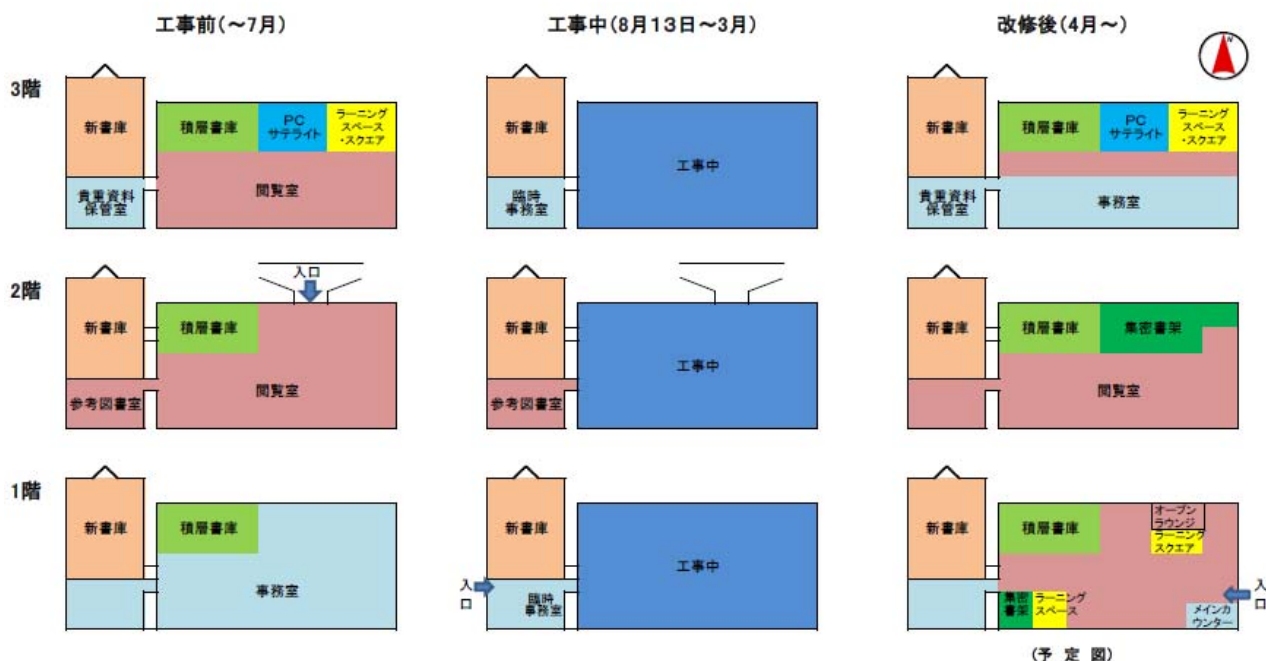

(にへい まさと)

仁平先生にご紹介いただいた「三島由紀夫全集」(全42集)他は、本館で所蔵しています。
所在:本館旧書庫3～5層 請求記号:918.68/Mi53/1 図書ID:08065844 他

Library News

附属図書館(本館旧館)の改修工事について

附属図書館(本館旧館)は、平成25年8月13日より、耐震改修工事が行われます。改修後の図書館は、以下のようなことを目的として計画されております。

1. 主体的学習環境の整備充実
2. 安全性に配慮した施設整備とバリアフリー化
3. 書籍増加への対応
4. 職員の効率的な配置
5. 施設整備の有効活用の推進

附属図書館工事日程及び改修工事期間中の図書館サービスについて

	7月	8月	9月	10月	11月	12月	1月	2月	3月
本館(旧館)	開館	休館	休館						
本館(新館)	開館	休館	開館						
	～ 8月12日	8月13日 ～ 9月23日	9月24日	～			3月31日		

改修工事期間中は、9月24日から附属図書館西側新館（教育学部校舎側）で仮開館を行う予定です。メインカウンターは、現在の参考調査カウンターとなります。

また、これまで本館旧館2階にありました開架図書は、本館新書庫内に移動します。利用できない資料等については、主に本館旧書庫内の図書・雑誌ですが、詳細は今後、図書館ホームページ内に順次掲載いたします。

改修工事期間中は、何かとご迷惑をおかけしますが、ご理解くださいますようお願いいたします。