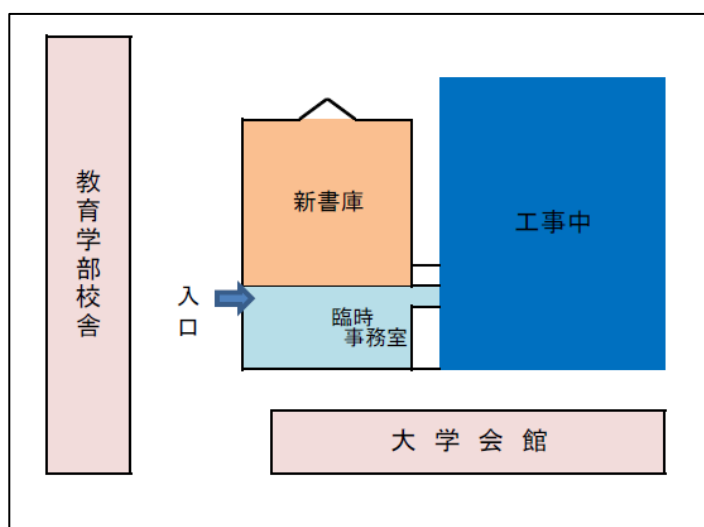

(にへい まさと)

仁平先生にご紹介いただいた「三島由紀夫全集」(全42集)他は、本館で所蔵しています。
所在:本館旧書庫3～5層 請求記号:918.68/Mi53/1 図書ID:08065844 他

Library News

附属図書館(本館旧館)の改修工事について

附属図書館(本館旧館)は、平成25年8月13日より、耐震改修工事が行われます。改修後の図書館は、以下のようなことを目的として計画されております。

1. 主体的学習環境の整備充実
2. 安全性に配慮した施設整備とバリアフリー化
3. 書籍増加への対応
4. 職員の効率的な配置
5. 施設整備の有効活用の推進

附属図書館工事日程及び改修工事期間中の図書館サービスについて

	7月	8月	9月	10月	11月	12月	1月	2月	3月
本館(旧館)	開館	休館	休館						
本館(新館)	開館	休館	開館						
	～ 8月12日	8月13日 ～ 9月23日	9月24日	～			3月31日		