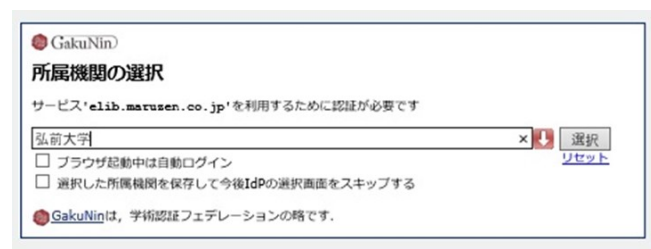

Twitter

@HirosakiUnivLib

「Maruzen eBook Library」が学外からアクセス可能に

丸善が提供する電子ブック「Maruzen eBook Library」が、学認のシステムを使って、学外よりアクセスが可能となりました。自宅などの大学以外の場所からも HiroinID を使って電子ブックを読むことができます。

概要

- 本学では、約 900 冊が利用できます。
- 一度に 60 頁ダウンロードができ、端末に PDF ファイルをとして取り込むことができます。
- ほとんどのタイトルは同時アクセス数 1 ですので、ダウンロードしてから読むのがお勧めです。

ログイン方法

1. 図書館 HP 情報検索の「Maruzen eBook Library」または、下記のアドレスからアクセスします。
<https://elib.maruzen.co.jp/elib/html/Top>
2. 「機関認証」画面が表示されますので「学認アカウントをお持ちの方はこちらへ」をクリックします。(機関認証画面は、学外からアクセスした場合のみ表示されます。)

3. 「所属機関の選択」画面が表示されるので「弘前大学」を選び、選択をクリックする。